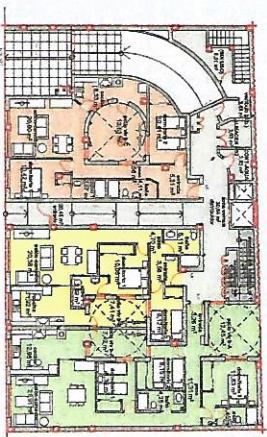

Edificio NUEVA SANTA RITA

VIVIENDA TIPO BAJO C

Superficie útil interior	66,91
Superficie útil exterior cubierta (50%)	----
Superficie útil total	66,91
Superficie útil exterior descubierta	13,63
Superficie construida (*)	83,36
Superficie construida con EE.CC.(**)	99,08

(*) la superficie construida cerrada incluye el 100% de los espacios exteriores cubiertos

(**) no se incluyen las superficies construidas de los espacios exteriores descubiertos

BAJO C