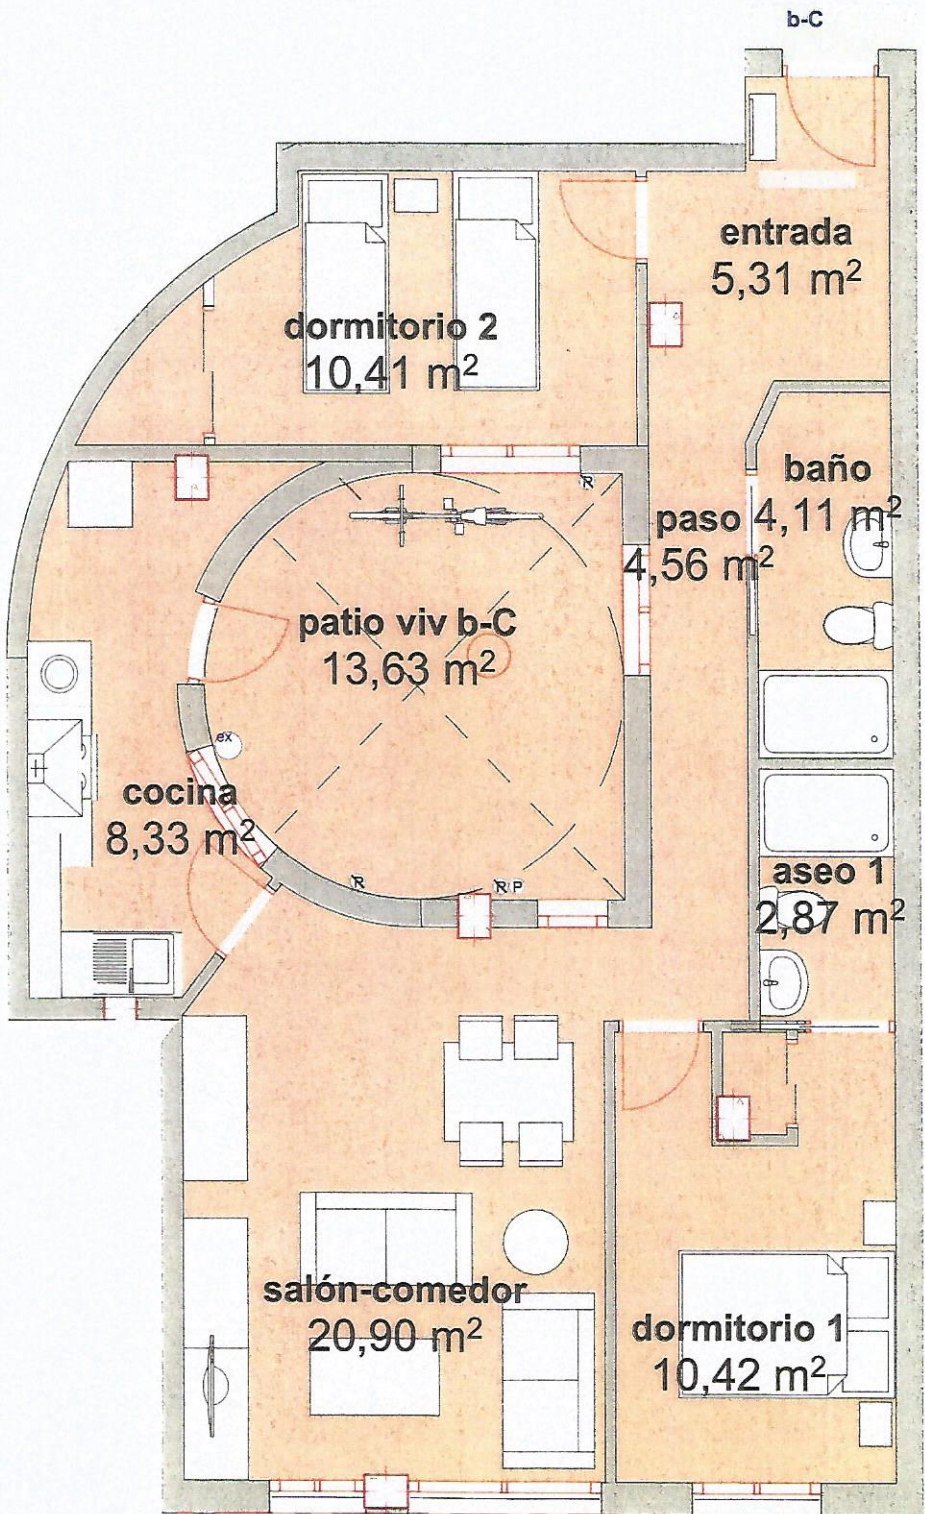

VIVIENDA BAJO C

ESCALA 1:50

La información aquí reflejada tiene carácter informativo y podrá variar por exigencias técnicas del proyecto de ejecución y desarrollo de la obra. El mobiliario es meramente informativo y no vinculante, así como el sentido de apertura de las puertas de paso. Las superficies indicadas pueden experimentar modificaciones por razones de índole técnica

# Edificio NUEVA SANTA RITA

VIVIENDA TIPO BAJO C

Superficie útil interior	66,91
Superficie útil exterior cubierta (50%)	----
Superficie útil total	66,91
Superficie útil exterior descubierta	13,63
Superficie construida (*)	83,36
Superficie construida con EE.CC.(**)	99,08

(\*) la superficie construida cerrada incluye el 100% de los espacios exteriores cubiertos

(\*\*) no se incluyen las superficies construidas de los espacios exteriores descubiertos

BAJO C