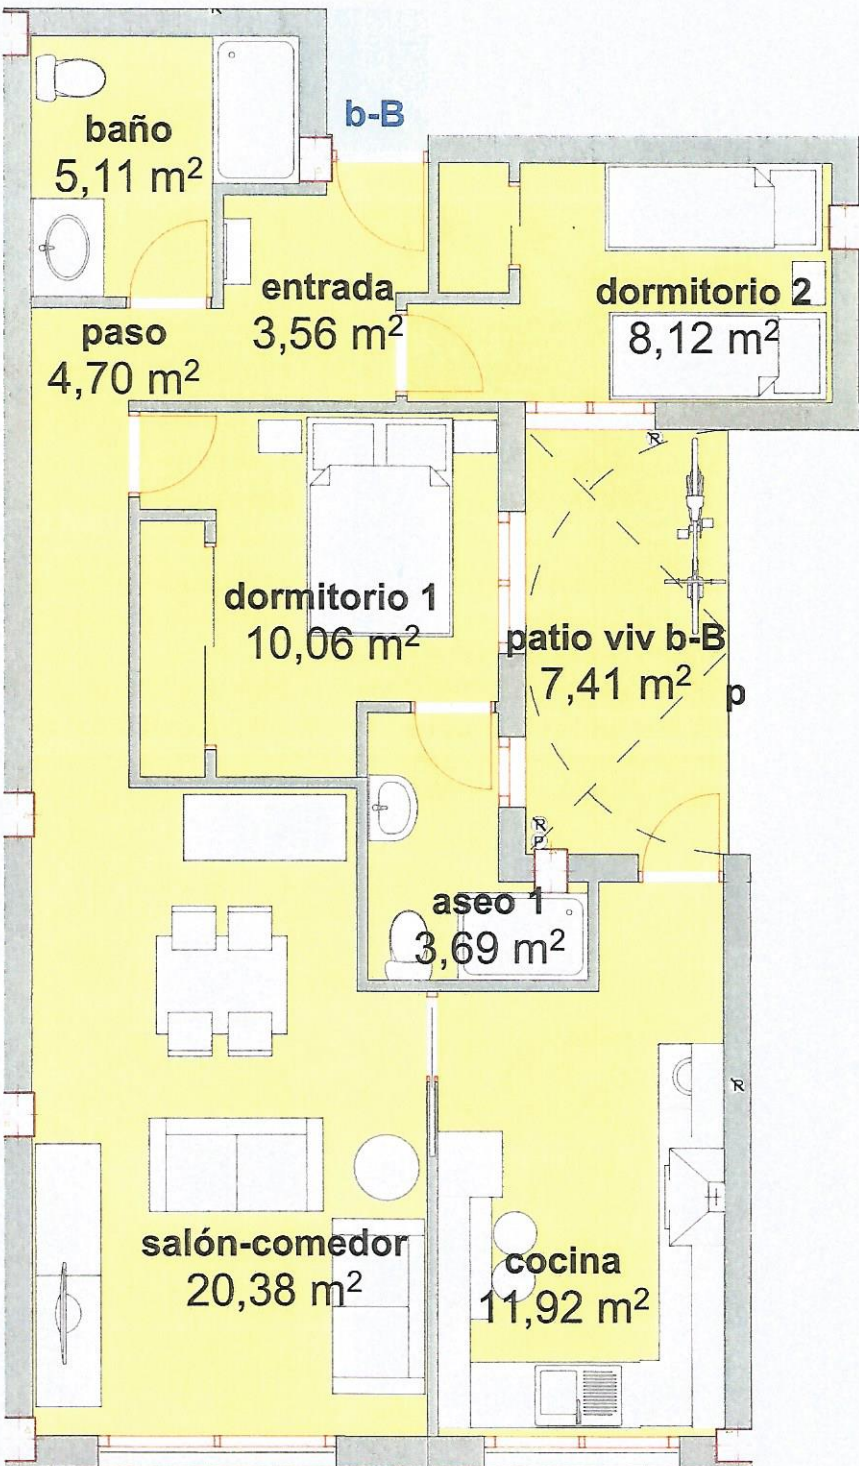

VIVIENDA BAJO B

ESCALA 1:50

La información aquí reflejada tiene carácter informativo y podrá variar por exigencias técnicas del proyecto de ejecución y desarrollo de la obra. El mobiliario es meramente informativo y no vinculante, así como el sentido de apertura de las puertas de las habitaciones. Las superficies indicadas pueden experimentar modificaciones por razones de índole técnica

Edificio
NUEVA
SANTA RITA

VIVIENDA TIPO BAJO B

Superficie útil interior	67,54
Superficie útil exterior cubierta (50%)	----
Superficie útil total	67,54
Superficie útil exterior descubierta	7,41
Superficie construida (*)	80,82
Superficie construida con EE. CC. (**)	95,02

(*) la superficie construida cerrada incluye el 100% de los espacios exteriores cubiertos
 (**) no se incluyen las superficies construidas de los espacios exteriores descubiertos