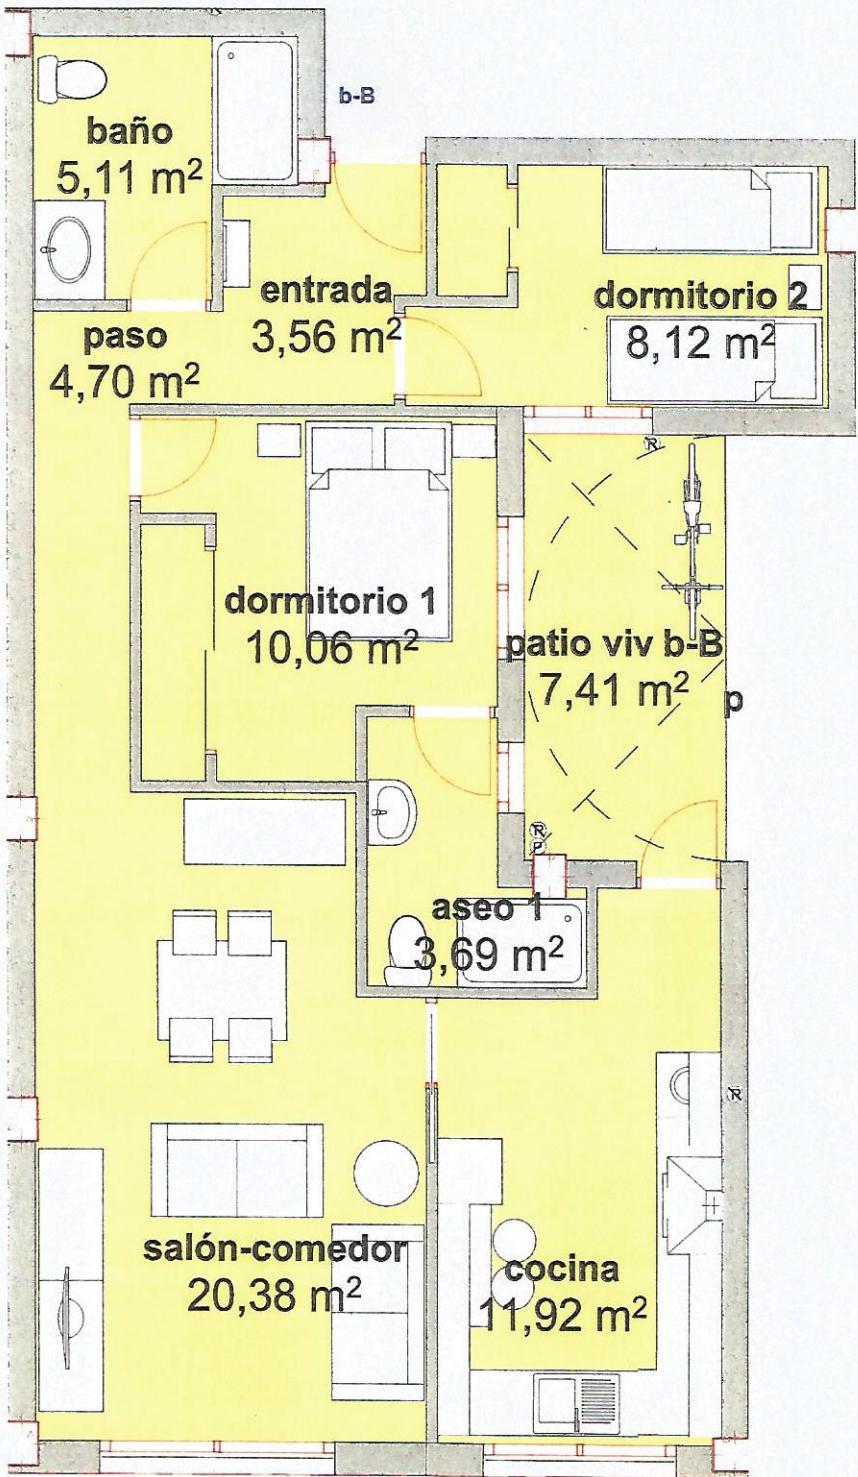

VIVIENDA BAJO B

ESCALA 1:50

La información aquí reflejada tiene carácter informativo y podrá variar por exigencias técnicas del proyecto de ejecución y desarrollo de la obra. El mobiliario es meramente informativo y no vinculante, así como el sentido de apertura de las puertas de paso. Las superficies indicadas pueden experimentar modificaciones por razones de índole técnica

Edificio NUEVA SANTA RITA

VIVIENDA TIPO BAJO B

Superficie útil interior	67,54
Superficie útil exterior cubierta (50%)	----
Superficie útil total	67,54
Superficie útil exterior descubierta	7,41
Superficie construida (*)	80,82
Superficie construida con EE.CC.(**)	95,16