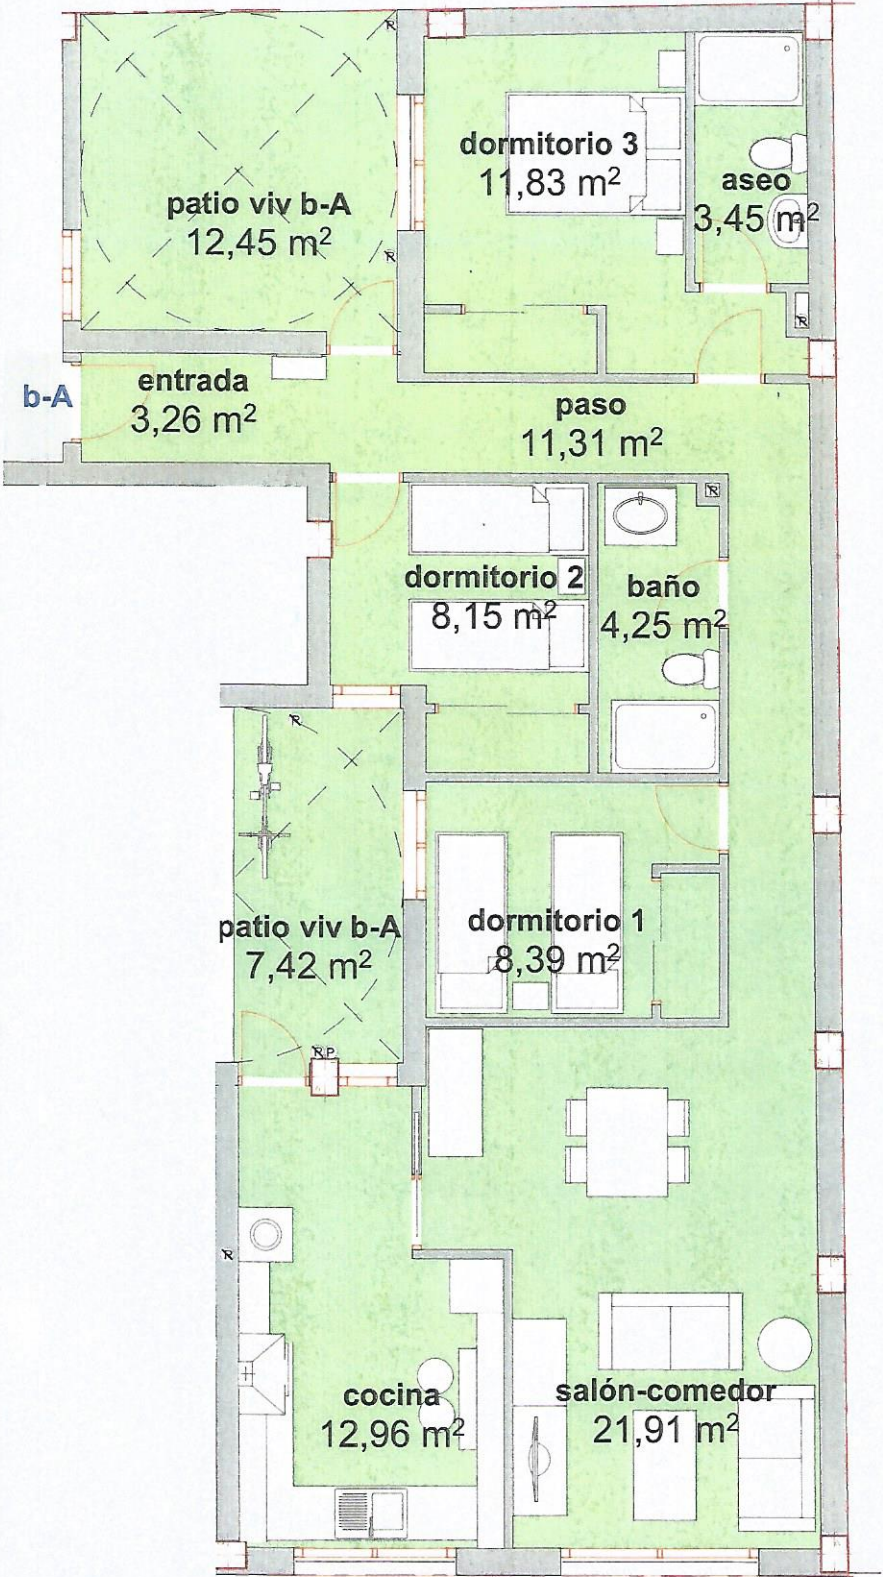

VIVIENDA BAJO A

ESCALA 1:60

La información aquí reflejada tiene carácter informativo y podrá variar por exigencias técnicas del proyecto de ejecución y desarrollo de la obra. El mobiliario es meramente informativo y no vinculante, así como el sentido de apertura de las puertas de paso. Las superficies indicadas pueden experimentar modificaciones por razones de índole técnica

Edificio
NUEVA
SANTA RITA

VIVIENDA TIPO BAJO A

Superficie útil interior	85,51
Superficie útil exterior cubierta (50%)	----
Superficie útil total	85,51
Superficie útil exterior descubierta	19,87
Superficie construida (*)	104,46
Superficie construida con EE.CC. (**)	124,43

(*) la superficie construida cerrada incluye el 100% de los espacios exteriores cubiertos
 (***) no se incluyen las superficies construidas de los espacios exteriores descubiertos