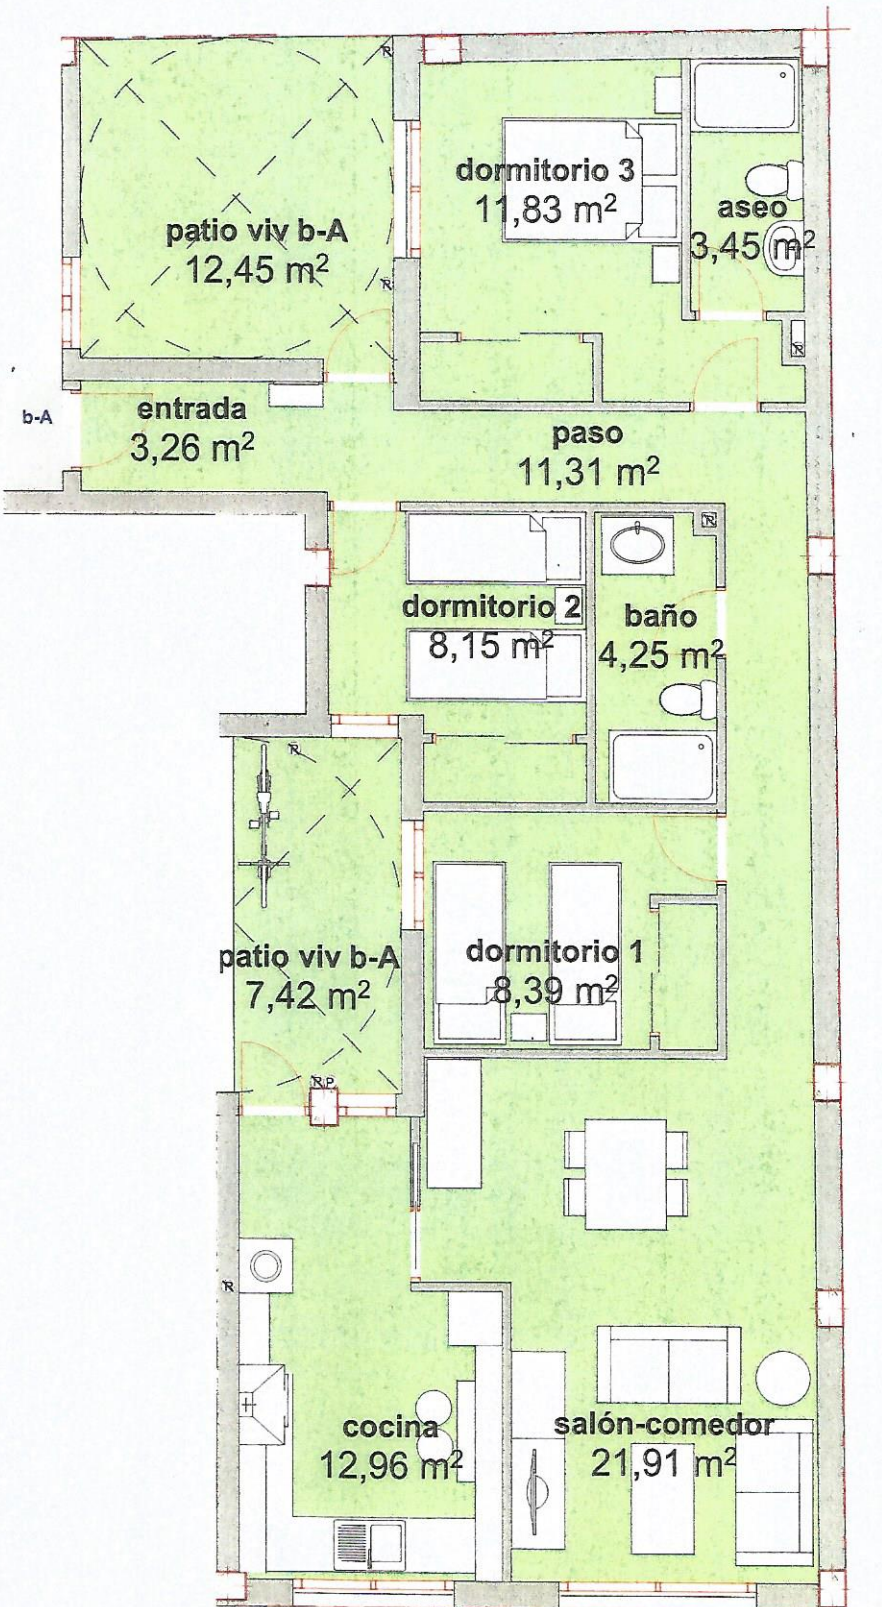

VIVIENDA BAJO A

ESCALA 1:60

La información aquí reflejada tiene carácter informativo y podrá variar por exigencias técnicas del proyecto de ejecución y desarrollo de la obra. El mobiliario es meramente informativo y no vinculante, así como el sentido de apertura de las puertas de paso. Las superficies indicadas pueden experimentar modificaciones por razones de índole técnica

Edificio
NUEVA
SANTA RITA

VIVIENDA TIPO BAJO A

Superficie útil interior	85,51
Superficie útil exterior cubierta (50%)	----
Superficie útil total	85,51
Superficie útil exterior descubierta	19,87
Superficie construida (*)	104,46
Superficie construida con EE.CC. (**)	124,64

(*) La superficie construida cerrada incluye el 100% de los espacios exteriores cubiertos
 (**) no se incluyen las superficies construidas de los espacios exteriores descubiertos