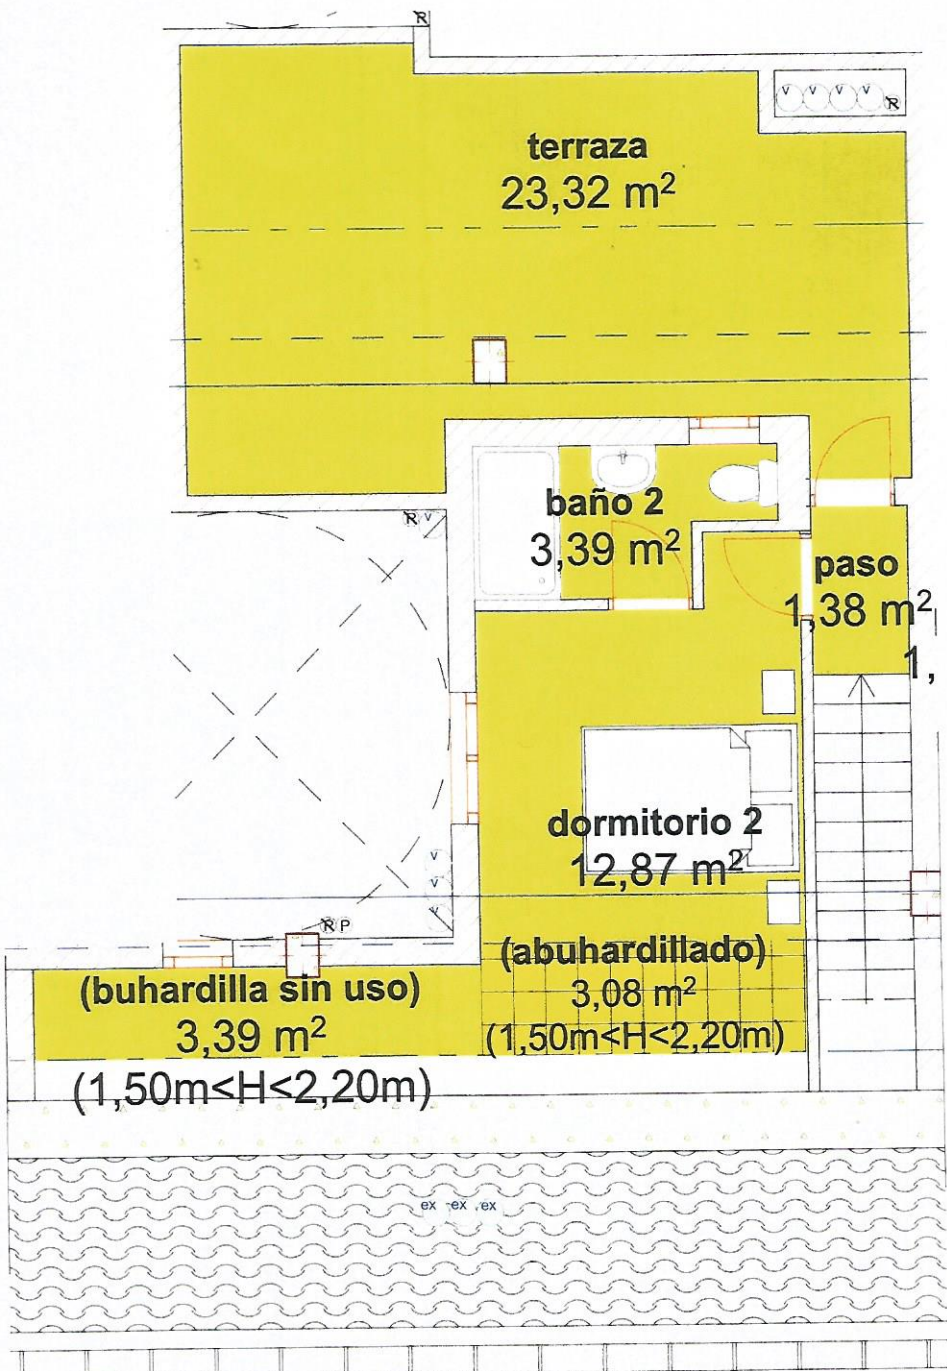

VIVIENDA ATICO C - NIVEL SUPERIOR

ESCALA 1:50

La información aquí reflejada tiene carácter informativo y podrá variar por exigencias técnicas del proyecto de ejecución y desarrollo de la obra. El mobiliario es meramente informativo y no vinculante, así como el sentido de apertura de las puertas de paso. Las superficies indicadas pueden experimentar modificaciones por razones de índole técnica

Edificio NUEVA SANTA RITA

VIVIENDA TIPO ATICO C

Superficie útil interior	79,27
Superficie útil exterior cubierta (50%)	---
Superficie útil total	79,27
Superficie útil exterior descubierta	46,47
Superficie construida (*)	100,53
Superficie construida con EE.CC.(**)	125,22

(*) la superficie construida cerrada incluye el 100% de los espacios exteriores cubiertos
 (**) no se incluyen las superficies construidas de los espacios exteriores descubiertos

ATICO C