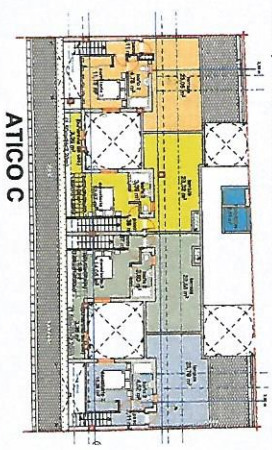

Edificio NUEVA SANTA RITA

VIVIENDA TIPO ATICO C

Superficie útil interior	79,27
Superficie útil exterior cubierta (50%)	---
Superficie útil total	79,27
Superficie útil exterior descubierta	46,47
Superficie construida (*)	100,53
Superficie construida con EE.CC.(**)	125,22

(*) la superficie construida cerrada incluye el 100% de los espacios exteriores cubiertos
(**) no se incluyen las superficies construidas de los espacios exteriores descubiertos

ATICO C