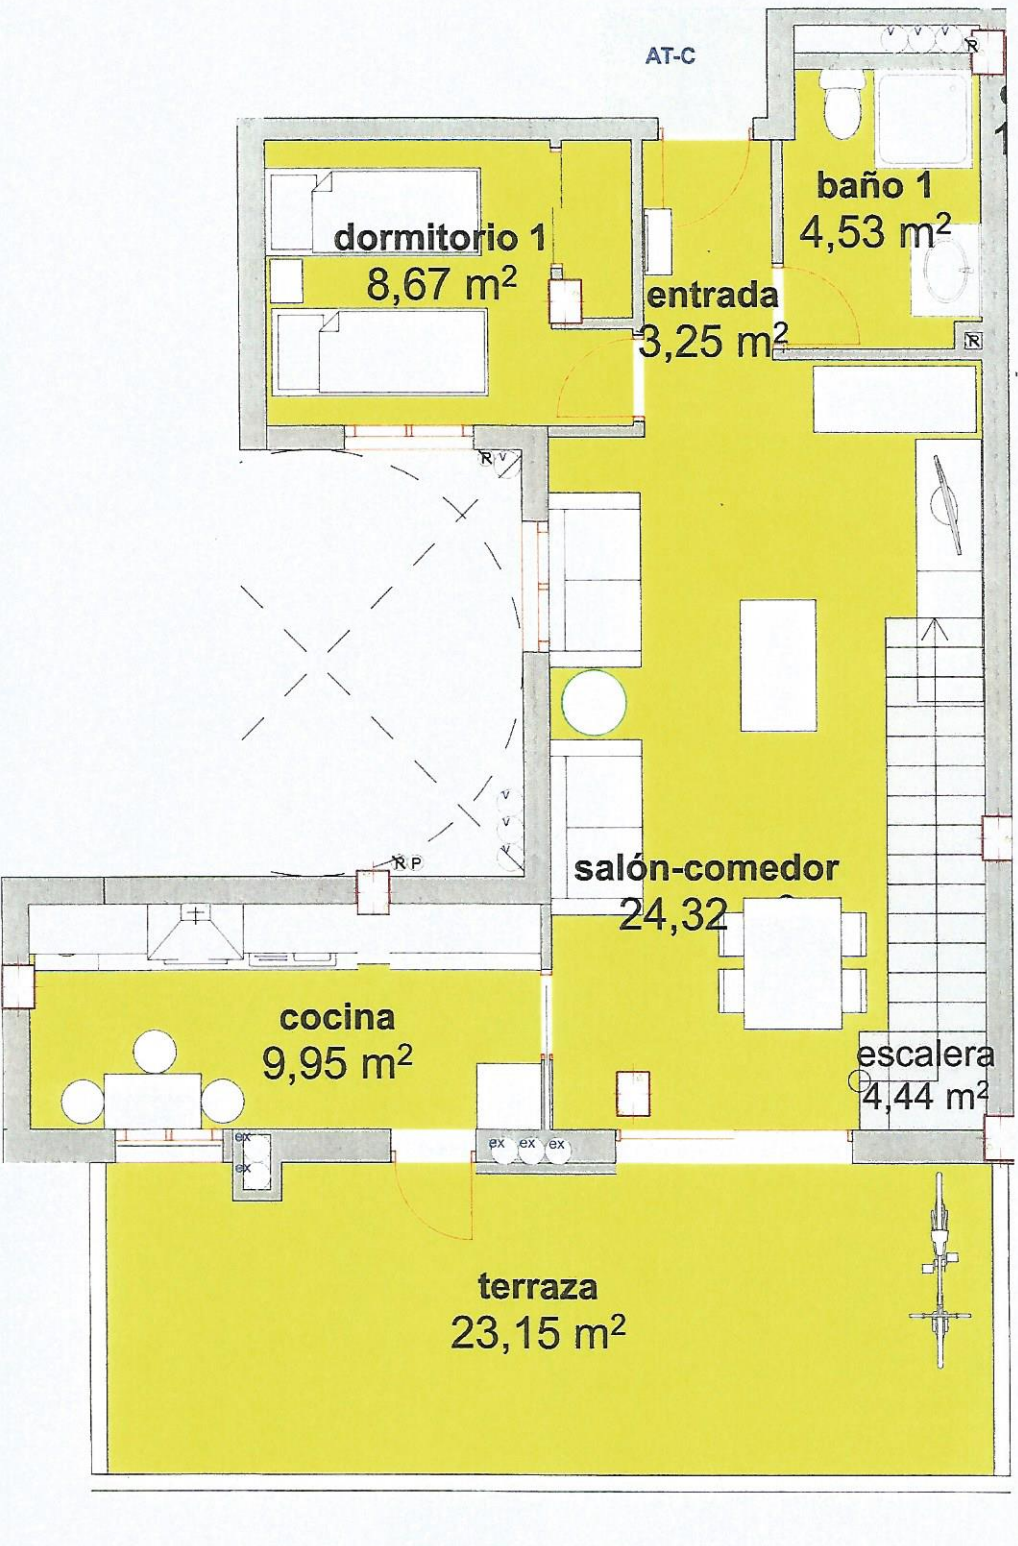

VIVIENDA ATICO C - NIVEL INFERIOR

ESCALA 1:50

La información aquí reflejada tiene carácter informativo y podrá variar por exigencias técnicas del proyecto de ejecución y desarrollo de la obra. El mobiliario es meramente informativo y no vinculante, así como el sentido de apertura de las puertas de paso. Las superficies indicadas pueden experimentar modificaciones por razones de índole técnica

Edificio NUEVA SANTA RITA

VIVIENDA TIPO ATICO C

Superficie útil interior	76,19
Superficie útil exterior cubierta (50%)	----
Superficie útil total	76,19
Superficie útil exterior descubierta	46,47
Superficie construida (*)	100,53
Superficie construida con EE.CC.(**)	125,22