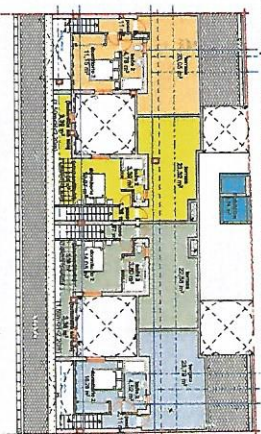

Edificio NUEVA SANTA RITA

VIVIENDA TIPO ATICO B

Superficie útil interior	81,79
Superficie útil exterior cubierta (50%)	----
Superficie útil total	81,79
Superficie útil exterior descubierta	46,40
Superficie construida (*)	102,77
Superficie construida con EE.CC.(**)	127,85

(*) la superficie construida cerrada incluye el 100% de los espacios exteriores cubiertos
(**) no se incluyen las superficies construidas de los espacios exteriores descubiertos

ATICO B