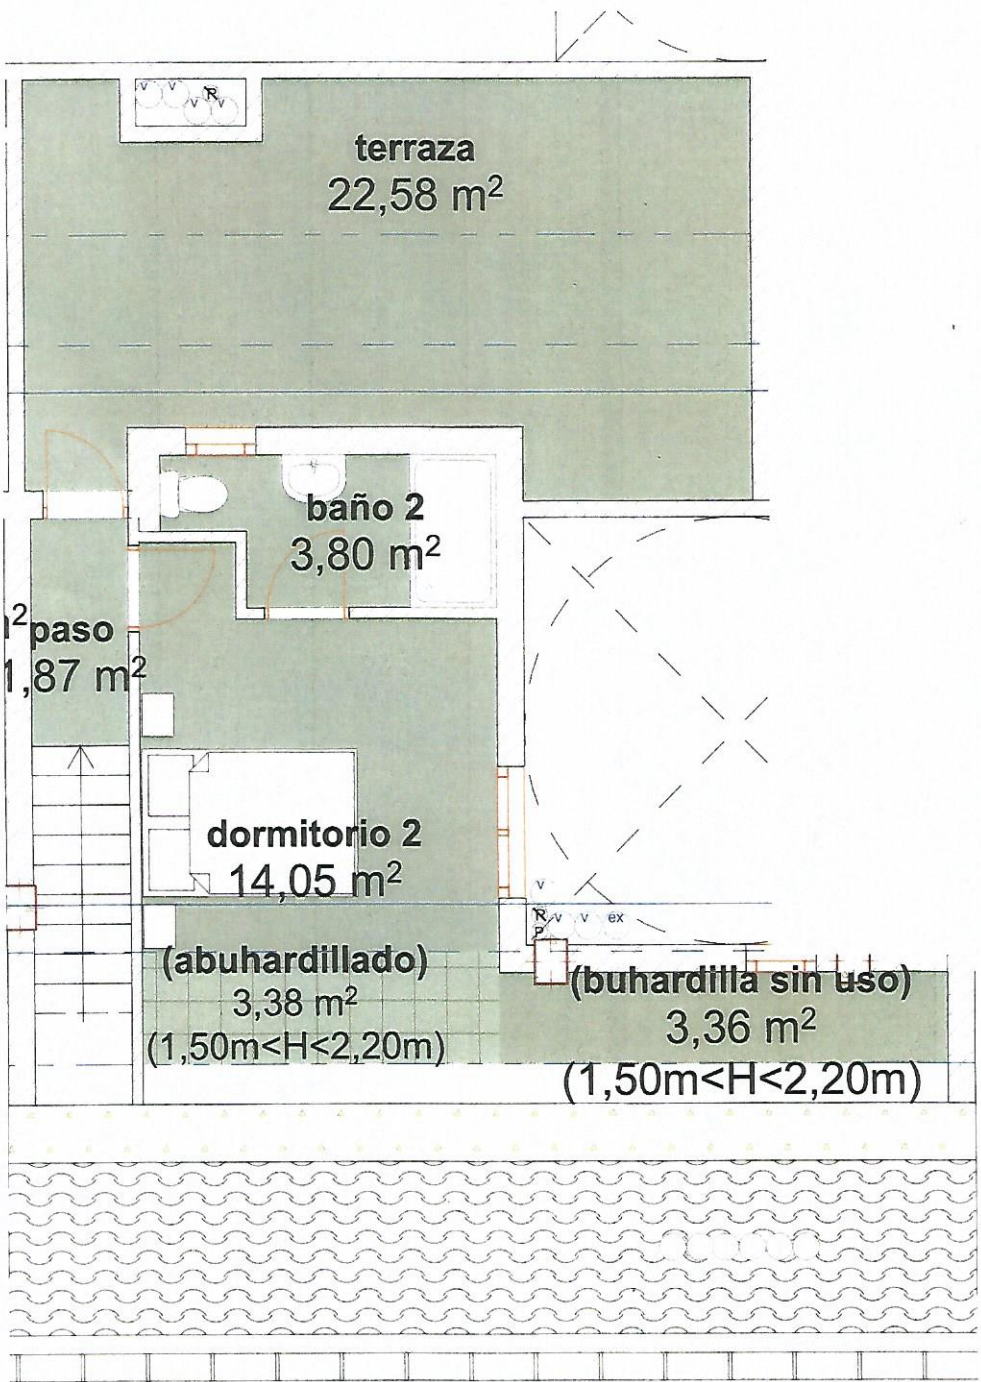

VIVIENDA ATICO B - NIVEL SUPERIOR

ESCALA 1:50

La información aquí reflejada tiene carácter informativo y podrá variar por exigencias técnicas del proyecto de ejecución y desarrollo de la obra. El mobiliario es meramente informativo y no vinculante, así como el sentido de apertura de las puertas de paso. Las superficies indicadas pueden experimentar modificaciones por razones de índole técnica

Edificio NUEVA SANTA RITA

VIVIENDA TIPO ATICO B

Superficie útil interior	81,79
Superficie útil exterior cubierta (50%)	----
Superficie útil total	81,79
Superficie útil exterior descubierta	46,40
Superficie construida (*)	102,77
Superficie construida con EE.CC.(**)	127,85

(*) la superficie construida cerrada incluye el 100% de los espacios exteriores cubiertos
 (**) no se incluyen las superficies construidas de los espacios exteriores descubiertos

ATICO B