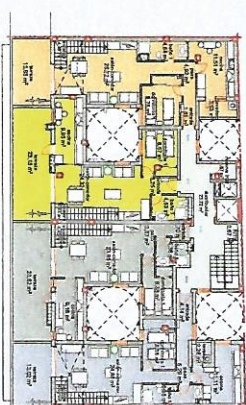

Edificio NUEVA SANTA RITA

VIVIENDA TIPO ATICO A

Superficie útil interior	80,51
Superficie útil exterior cubierta (50%)	1,14
Superficie útil total	81,65
Superficie útil exterior descubierta	36,81
Superficie construida (*)	105,89
Superficie construida con EE.CC.(**)	129,64

(*) la superficie construida cerrada incluye el 100% de los espacios exteriores cubiertos
(***) no se incluyen las superficies construidas de los espacios exteriores descubiertos

ATICO A