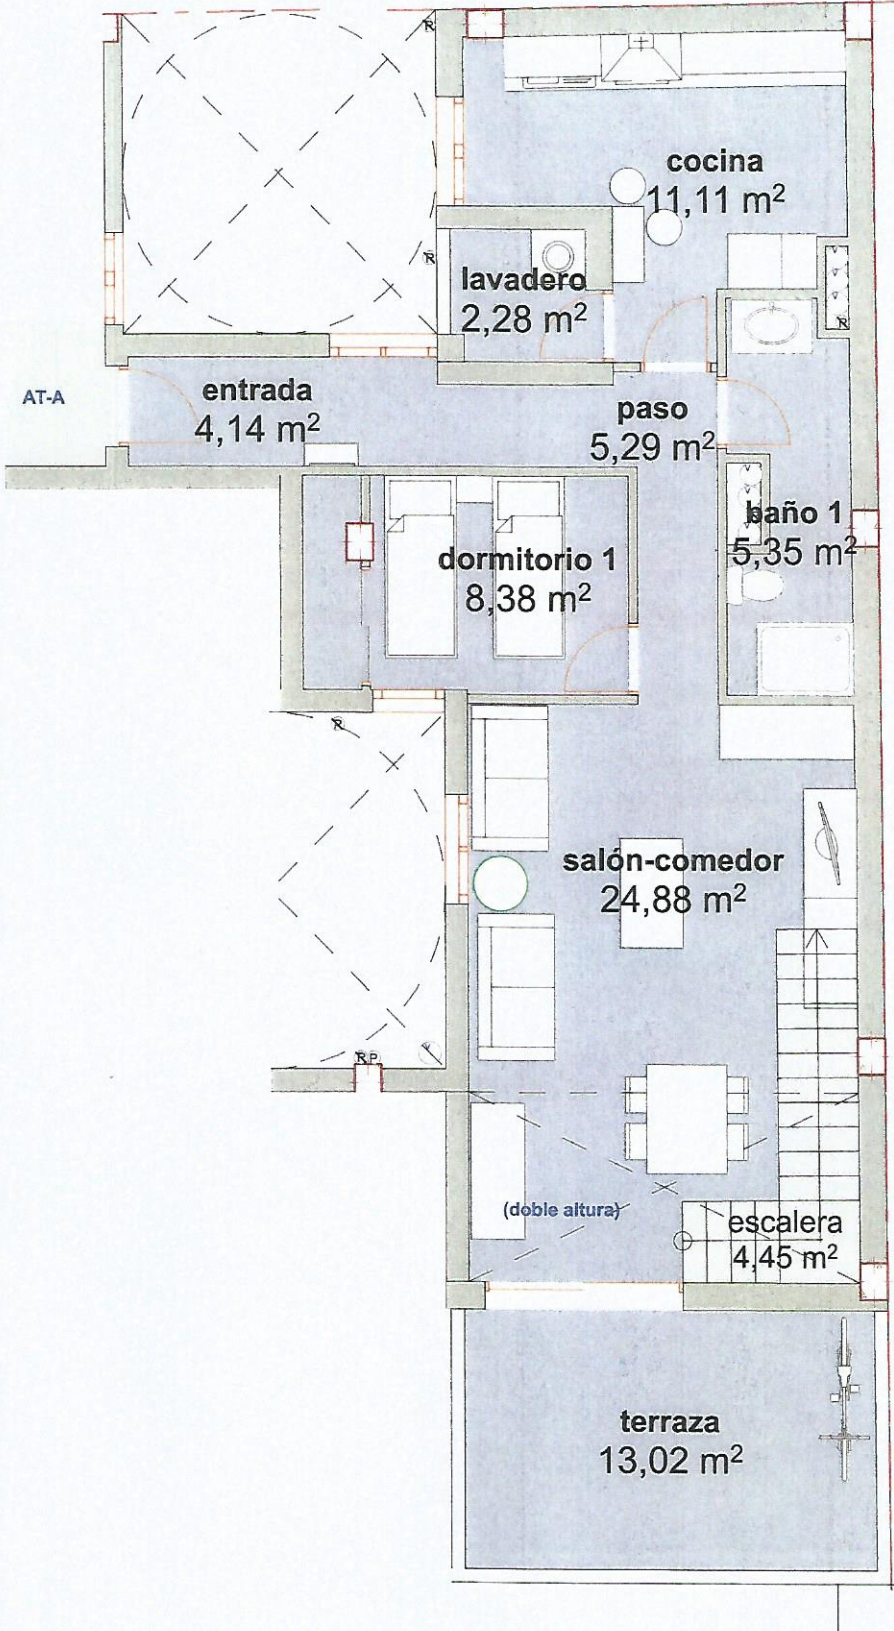

VIVIENDA ATICO A - NIVEL INFERIOR

ESCALA 1:60

La información aquí reflejada tiene carácter informativo y podrá variar por exigencias técnicas del proyecto de ejecución y desarrollo de la obra. El mobiliario es meramente informativo y no vinculante, así como el sentido de apertura de las puertas de paso. Las superficies indicadas pueden experimentar modificaciones por razones de índole técnica

# Edificio NUEVA SANTA RITA

VIVIENDA TIPO ATICO A

Superficie útil interior	80,51
Superficie útil exterior cubierta (50%)	1,14
Superficie útil total	81,65
Superficie útil exterior descubierta	36,81
Superficie construida (*)	105,89
Superficie construida con EE.CC.(**)	129,64

(\*) la superficie construida cerrada incluye el 100% de los espacios exteriores cubiertos  
 (\*\*\*) no se incluyen las superficies construidas de los espacios exteriores descubiertos

ATICO A