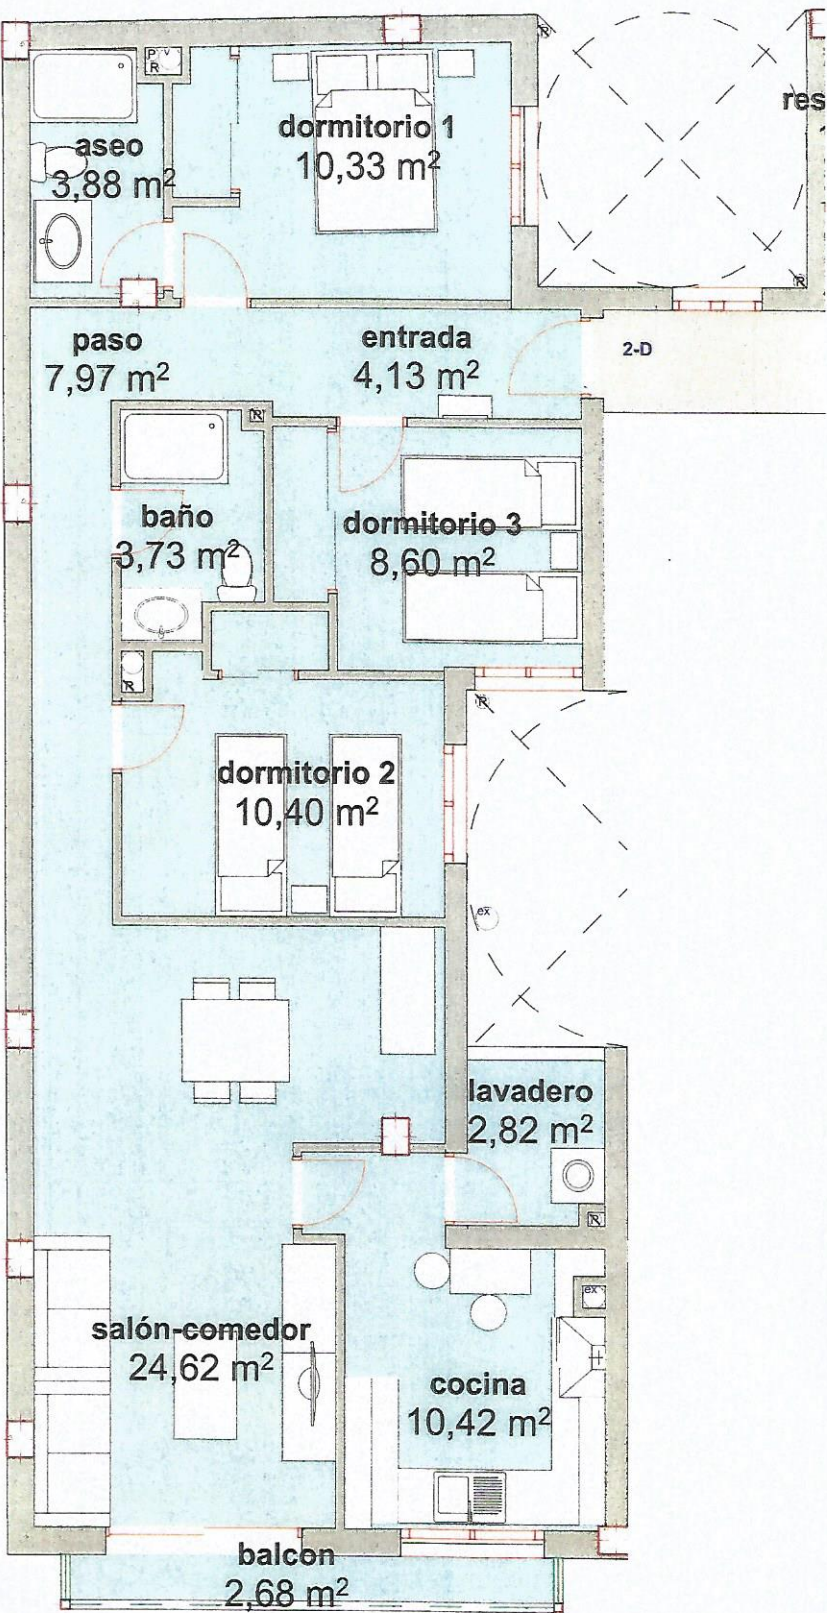

# VIVIENDA 2-D

## ESCALA 1:60

La información aquí reflejada tiene carácter informativo y podrá variar por exigencias técnicas del proyecto de ejecución y desarrollo de la obra. El mobiliario es meramente informativo y no vinculante, así como el sentido de apertura de las puertas de paso. Las superficies indicadas pueden experimentar modificaciones por razones de índole técnica

# Edificio NUEVA SANTA RITA

## VIVIENDA TIPO 2-D

Superficie útil interior	84,08
Superficie útil exterior cubierta (50%)	2,75
Superficie útil total	86,83
Superficie útil exterior descubierta	----
Superficie construida (*)	109,92
Superficie construida con EE.CC.(**)	127,75