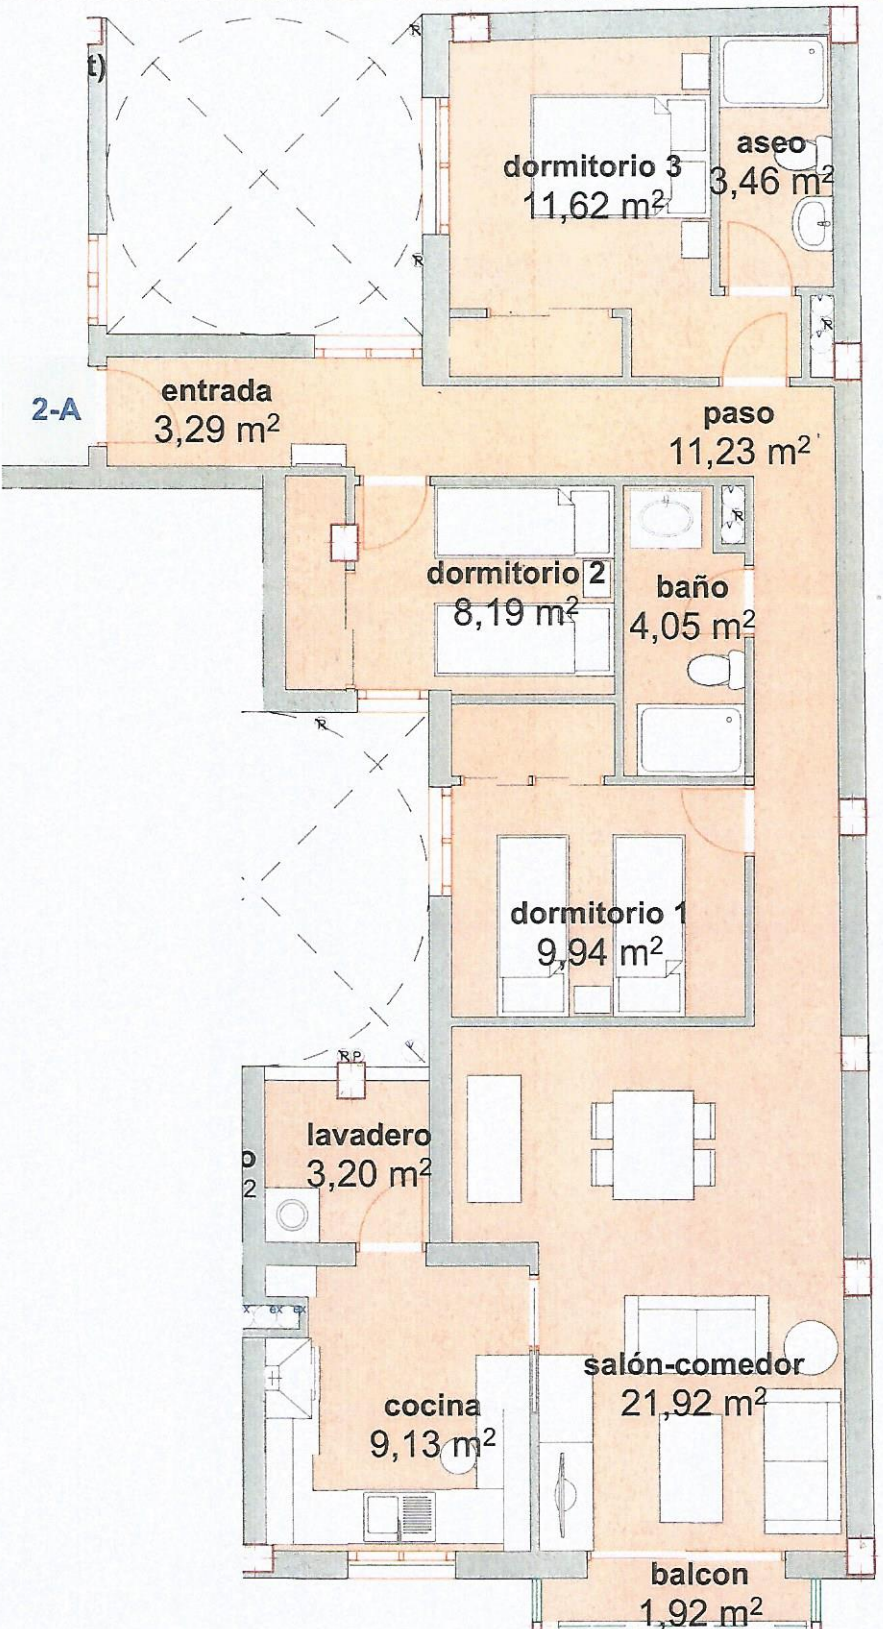

VIVIENDA 2-A

ESCALA 1:60

La información aquí reflejada tiene carácter informativo y podrá variar por exigencias técnicas del proyecto de ejecución y desarrollo de la obra. El mobiliario es meramente informativo y no vinculante, así como el sentido de apertura de las puertas de paso. Las superficies indicadas pueden experimentar modificaciones por razones de índole técnica

Edificio NUEVA SANTA RITA

VIVIENDA TIPO 2-A

Superficie útil interior	82,83
Superficie útil exterior cubierta (50%)	2,56
Superficie útil total	85,39
Superficie útil exterior descubierta	---
Superficie construida (*)	108,31
Superficie construida con EE.CC. (**)	126,70

(*) la superficie construida cerrada incluye el 100% de los espacios exteriores cubiertos
 (***) no se incluyen las superficies construidas de los espacios exteriores descubiertos