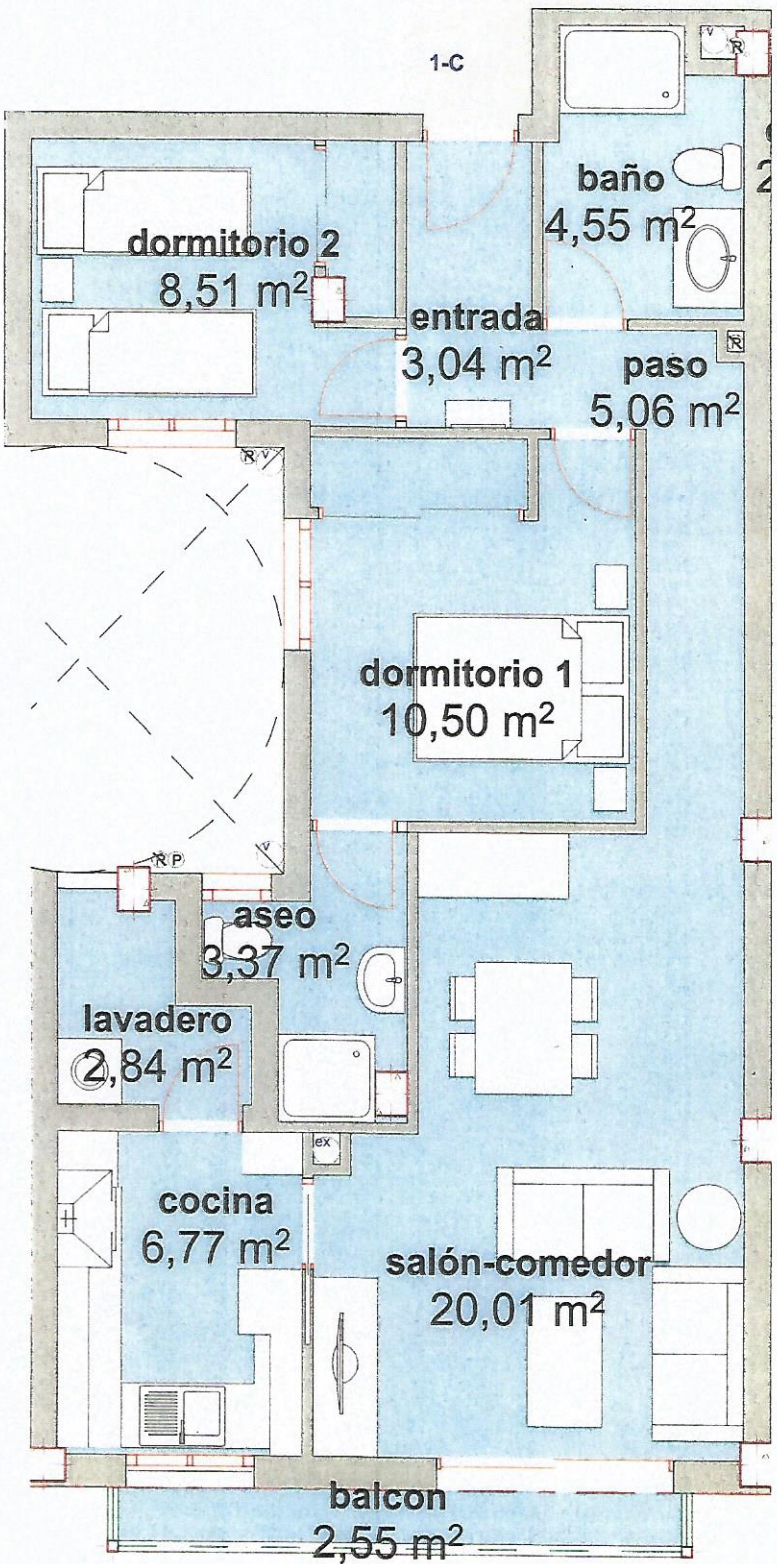

VIVIENDA 1-C

ESCALA 1:50

La información aquí reflejada tiene carácter informativo y podrá variar por exigencias técnicas del proyecto de ejecución y desarrollo de la obra. El mobiliario es meramente informativo y no vinculante, así como el sentido de apertura de las puertas de paso. Las superficies indicadas pueden experimentar modificaciones por razones de índole técnica

Edificio NUEVA SANTA RITA

VIVIENDA TIPO 1-C

Superficie útil interior	61,81
Superficie útil exterior cubierta (50%)	2,70
Superficie útil total	64,51
Superficie útil exterior descubierta	----
Superficie construida (*)	81,05
Superficie construida con EE.CC.(**)	94,20

(*) la superficie construida cerrada incluye el 100% de los espacios exteriores cubiertos

(**) no se incluyen las superficies construidas de los espacios exteriores descubiertos