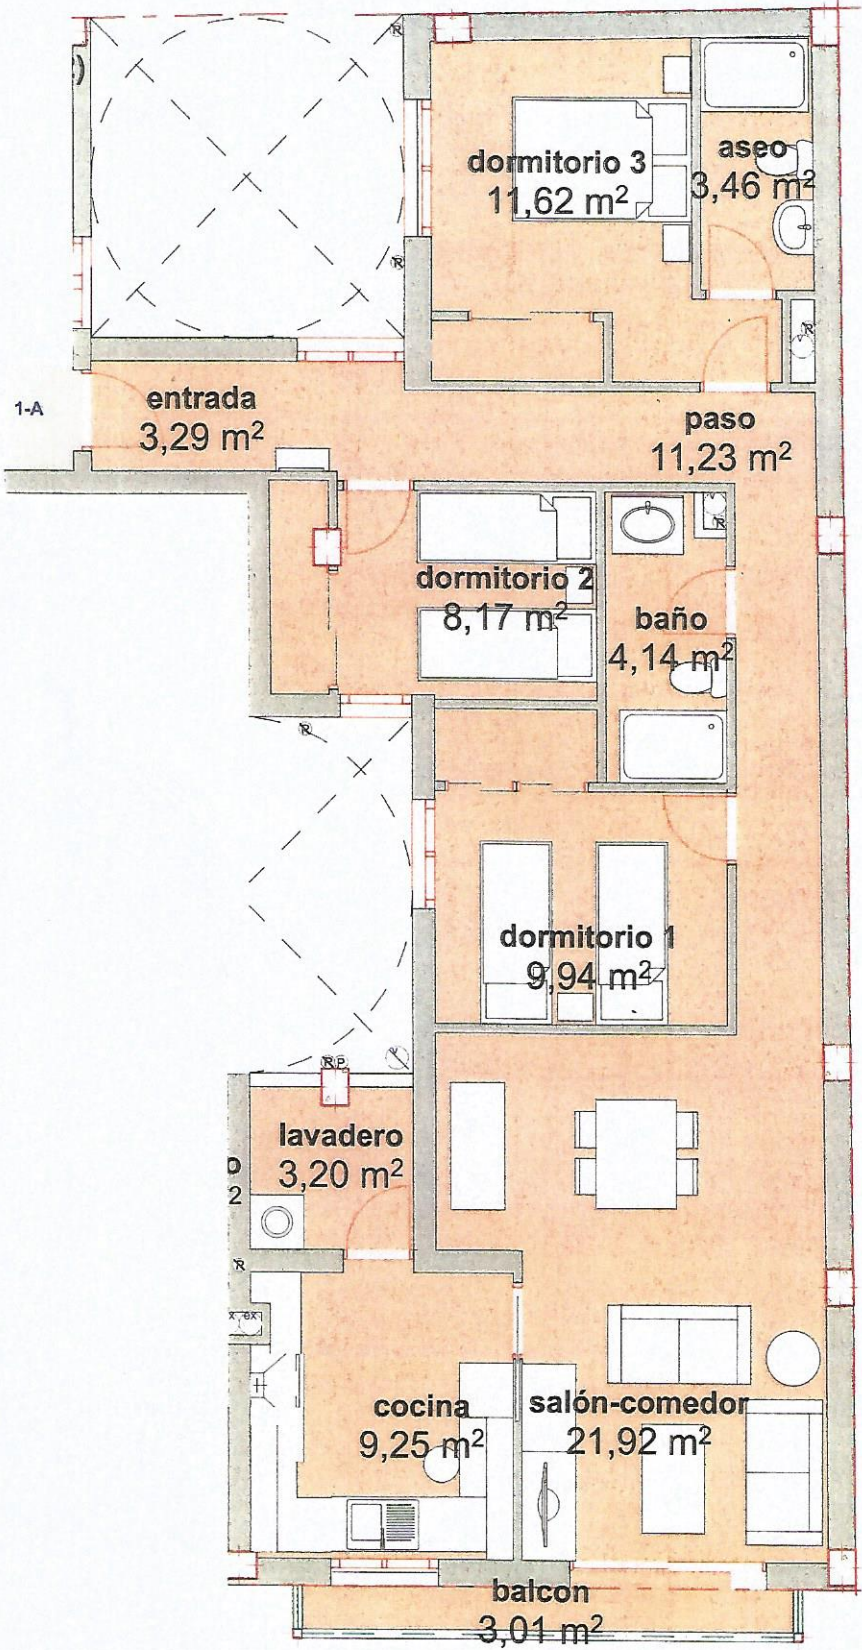

VIVIENDA 1-A

ESCALA 1:60

La información aquí reflejada tiene carácter informativo y podrá variar por exigencias técnicas del proyecto de ejecución y desarrollo de la obra. El mobiliario es meramente informativo y no vinculante, así como el sentido de apertura de las puertas de paso. Las superficies indicadas pueden experimentar modificaciones por razones de índole técnica

Edificio
**NUEVA
 SANTA RITA**

VIVIENDA TIPO 1-A

Superficie útil interior	83,02
Superficie útil exterior cubierta (50%)	3,10
Superficie útil total	86,12
Superficie útil exterior descubierta	----
Superficie construida (*)	109,69
Superficie construida con EE.CC.(**)	127,48

(*) la superficie construida cerrada incluye el 100% de los espacios exteriores cubiertos
 (**) no se incluyen las superficies construidas de los espacios exteriores descubiertos